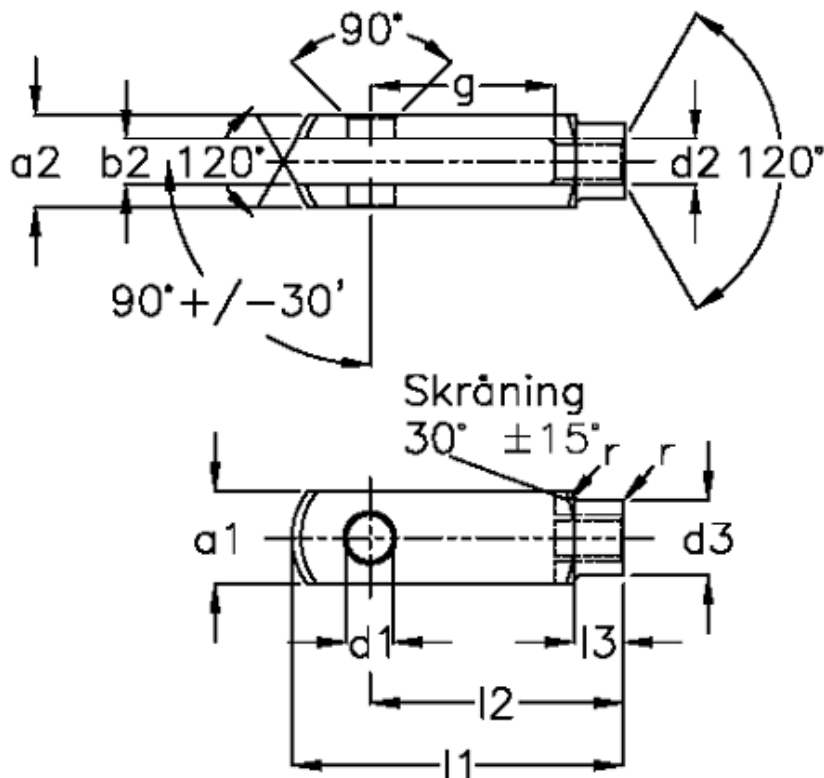

Varenummer: 1405330602

Beskrivelse: KLEE Gaffelstykke G 30x60 M30x2, højre

Mål

a1 (h11)	= 60	g (+/-0,5)	= 60
a2	= 60 (+0,5 -0,2)	l1 (+/-0,5)	= 160
b1 (B13)	= 30	l2	= 120 (-0,4)
b2	= 30 (+0,85)	l3	= 42
d1 H9	= 30	r	= 2.0
d2	= M 30 x 2	Størrelse	= G 30 x 60FG
d3 (+/-0,3)	= 52	Vægt	= 1.970
f (+/-0,2)	= 1.5		